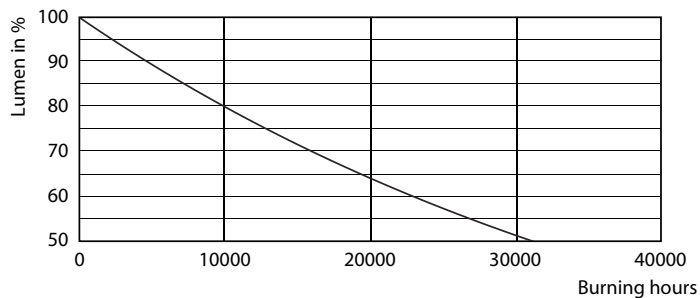

CorePro LEDcandle

Durată de viață

LEDbulb 60W E14 827 FR B38

LEDbulb 60W E14 827 FR B38