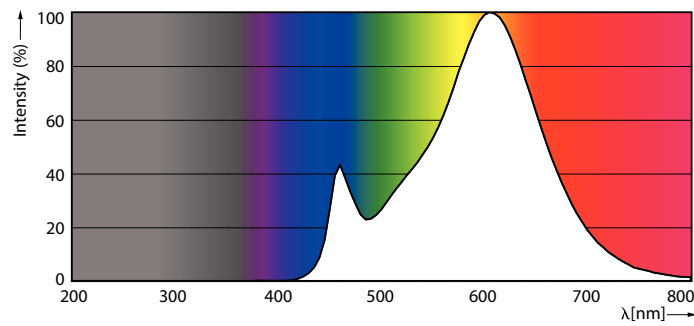

Catalog de date

General Information		Curent lampă (nom.)	
Baza elementului de fixare	E14 [E14]		65 mA
În conformitate cu UE RoHS	Da	Echivalent putere	60 W
Durată de via ă nominală (nom.)	15000 h	Timp de pornire (nom.)	0,5 s
Ciclu comutare pornit/oprit	50000X	Timp de încălzire până la 60% lumină (nom.)	0,5 s
Tip tehnic	7-60W	Factor de putere (nom.)	0,5
		Tensiune (nom.)	220-240 V
Light Technical		Temperature	
Cod culoare	827 [CCT de 2700 K]	Maximum T-case (nom.)	90 °C
Flux luminos (nom.)	806 lm		
Denumirea culorii	Alb cald (WW)	Controls and Dimming	
Temperatură de culoare corelată (nom.)	2700 K	Cu reglarea intensită ii luminoase	Nu
Randament luminos (nominal) (nom.)	115,00 lm/W		
Consisten ă culori	<6	Mechanical and Housing	
Indice de redare a culorii (nom.)	80	Finisaj bec	Mat
Factorul de men inere a fluxului luminos al lămpii la sfârșitul duratei de via ă nominale (nom.)	70 %		
Operating and Electrical		Approval and Application	
Frecven ă de intrare	De la 50 până la 60 Hz	Etichetă de eficien ă energetică (EEL)	A++
Putere consumată (W) (Nom)	7 W	Consum de energie kWh/1000 h	7 kWh
		Product Data	
		Cod complet produs	871869670301400

Cote

Candle 230V 8-60W 806lm 2700K E14 ND FR

Product	D	C
CorePro lustre ND 7-60W E14 827 P48 FR	48 mm	95 mm

Date fotometrice

LEDbulb 60W E14 827 FR P48

LEDbulb 60W E14 827 FR P48

LEDbulb 60W E14 827 FR B38

CorePro LEDcandle