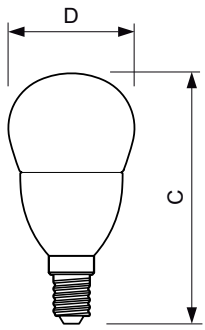

CorePro LEDcandle

Nume comandă produs	CorePro lustre ND 7-60W E14 827 P48 FR
EAN/UPC – Produs	8718696703014
Cod de comandă	70301400
Numărător SAP – Cantitate per pachet	1

Numărător SAP – Pachete per exterior	10
Material SAP	929001325202
Greutate netă SAP (bucată)	0,072 kg

Cote

Candle 230V 8-60W 806lm 2700K E14 ND FR

Product	D	C
CorePro lustre ND 7-60W E14 827 P48 FR	48 mm	95 mm