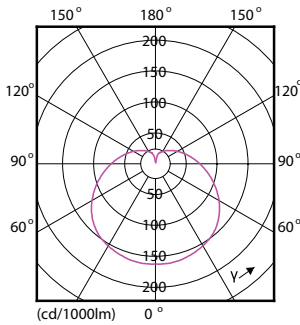

Catalog de date

General Information		Curent lampă (nom.)	
Baza elementului de fixare	E14 [E14]		65 mA
În conformitate cu UE RoHS	Da	Echivalent putere	60 W
Durată de via ă nominală (nom.)	15000 h	Timp de pornire (nom.)	0,5 s
Ciclu comutare pornit/oprit	50000X	Timp de încălzire până la 60% lumină (nom.)	0,5 s
Tip tehnic	7-60W	Factor de putere (nom.)	0,5
		Tensiune (nom.)	220-240 V
Light Technical		Temperature	
Cod culoare	827 [CCT de 2700 K]	Maximum T-case (nom.)	90 °C
Flux luminos (nom.)	806 lm		
Denumirea culorii	Alb cald (WW)	Controls and Dimming	
Temperatură de culoare corelată (nom.)	2700 K	Cu reglarea intensită ii luminoase	Nu
Randament luminos (nominal) (nom.)	115,00 lm/W		
Consisten ă culori	<6	Mechanical and Housing	
Indice de redare a culorii (nom.)	80	Finisaj bec	Mat
Factorul de men inere a fluxului luminos al lămpii la sfârșitul duratei de via ă nominale (nom.)	70 %		
Operating and Electrical		Approval and Application	
Frecven ă de intrare	De la 50 până la 60 Hz	Etichetă de eficien ă energetică (EEL)	A++
Putere consumată (W) (Nom)	7 W	Consum de energie kWh/1000 h	7 kWh
		Product Data	
		Cod complet produs	871869670301400

Cote

Candle 230V 8-60W 806lm 2700K E14 ND FR

Product	D	C
CorePro lustre ND 7-60W E14 827 P48 FR	48 mm	95 mm

Date fotometrice

LEDbulb 60W E14 827 FR P48

LEDbulb 60W E14 827 FR P48

LEDbulb 60W E14 827 FR B38

CorePro LEDcandle